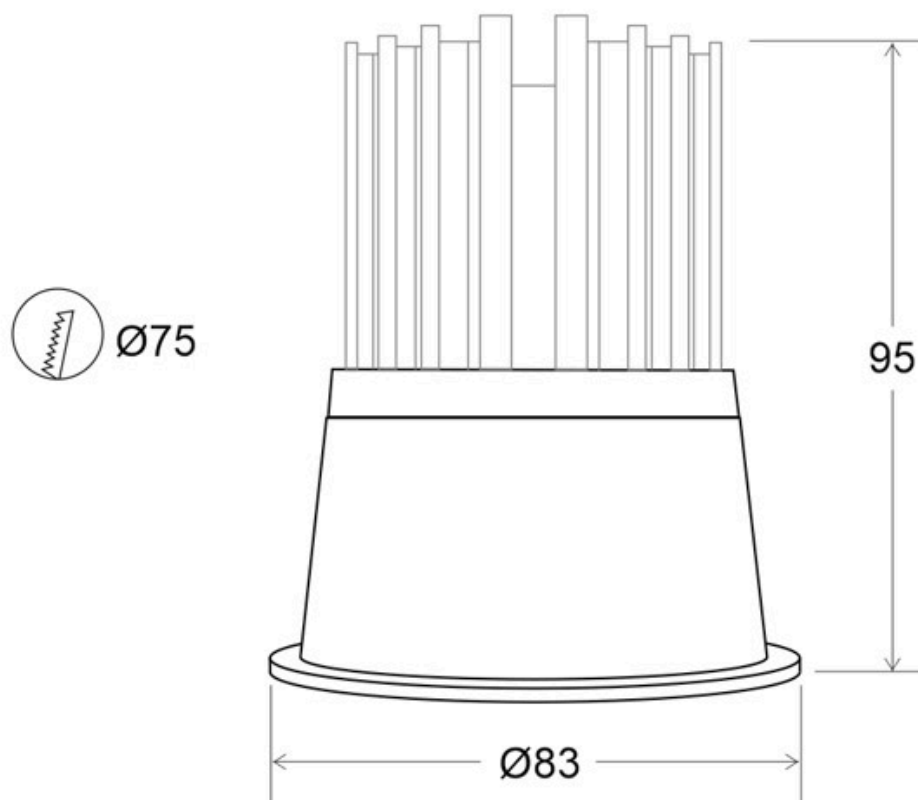

ESQUEMA DE INSTALACIÓN