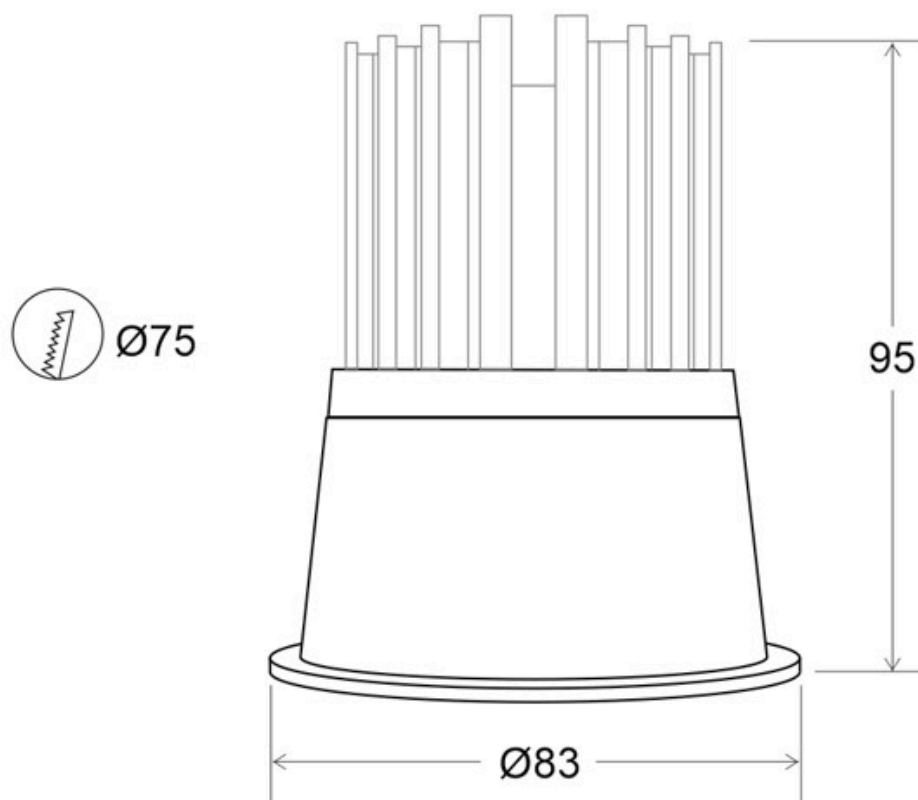

Ficha técnica

Spot PROLUX, 18W, UGR11, CRI>90

LEDBOX®

ESQUEMA DE INSTALACIÓN